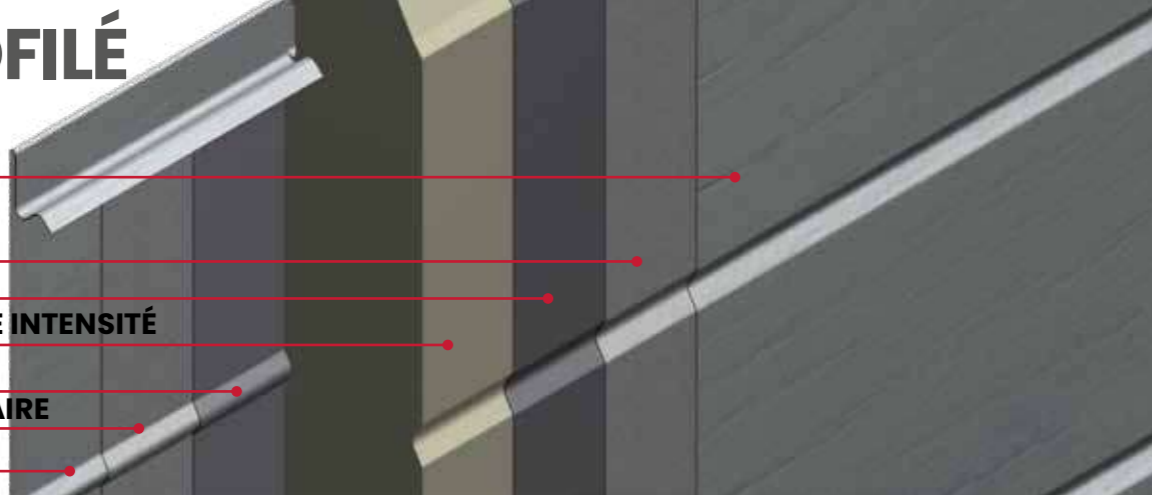

Le groupe Français FMS spécialisé dans la fermeture du bâtiment vous présente sa gamme de PORTES DE GARAGES SECTIONNELLES.

Nous avons la conviction que nos valeurs et notre expertise sont les meilleures fondations qui nous permettent aujourd'hui de proposer des produits et des services de très hautes qualités. Les 350 collaborateurs du groupe FMS sont tous habités par la même philosophie que nous partageons depuis 1994 : **ENSEMBLE FAISONS MIEUX**

COUPE PROFILÉ

- REVÊTEMENT POLYESTER OU FILM PVC
- PRIMER
- ACIER GALVANISÉ
- MOUSSE ISOLANTE HAUTE INTENSITÉ
- ACIER GALVANISÉ
- APPLICATION D'UN PRIMAIRE
- REVÊTEMENT POLYESTER

NOS GAMMES PANNEAUX SECTIONNELS AVEC ISOLATION 40 & 60 MM

GEWURZT
Finition :
- lisse ou woodgrain
- RAL 192 CLASSIC (en option)

RIESLING
Finition :
- lisse
- RAL 192 CLASSIC (en option)